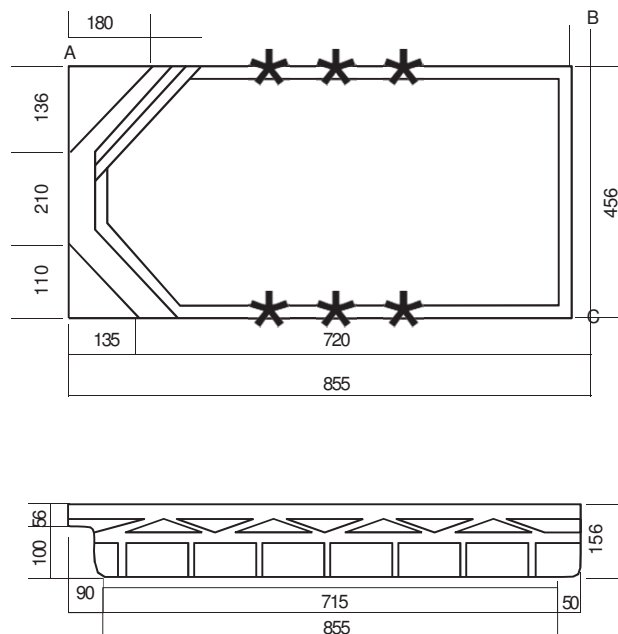

CELESTINE 8 S

COTES PISCINE

	INTERIEUR	EXTERIEUR
LONGUEUR	8,05 M	8,25M
LARGEUR	4,06 M	4,26 M
PROFONDEUR : 1,46 M		
* TENDEUR ET PIQUET METALLIQUE		

TERRASSEMENT

CÔTES	AB	BC	D
CELESTINE 8 S	855	456	156

PREPARATION AU SOL