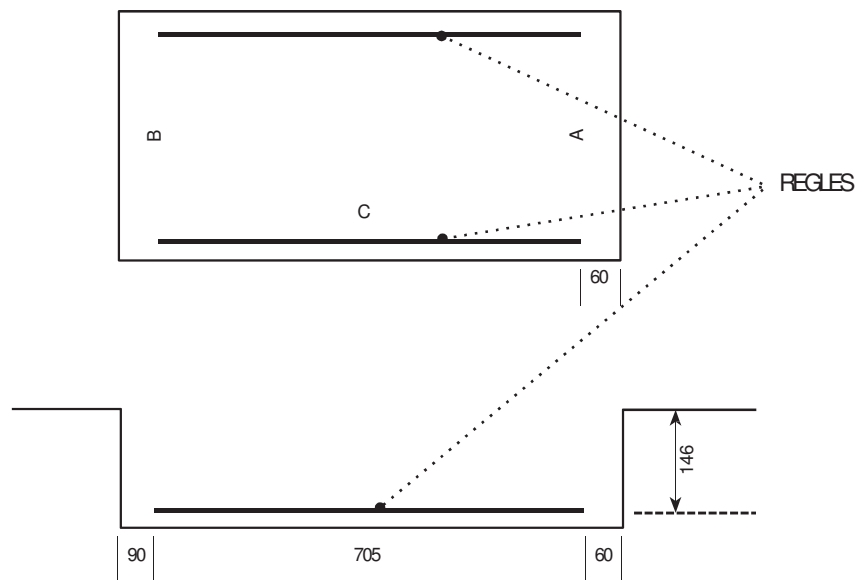

CELESTINE 8 S

COTES PISCINE

	INTERIEUR	EXTERIEUR
LONGUEUR	8,05 M	8,25M
LARGEUR	4,06 M	4,26 M
PROFONDEUR : 1,46 M		
* TENDEUR ET PIQUET METALLIQUE		

TERRASSEMENT

CÔTES	AB	BC	D
CELESTINE 8 S	855	456	156

PREPARATION AU SOL