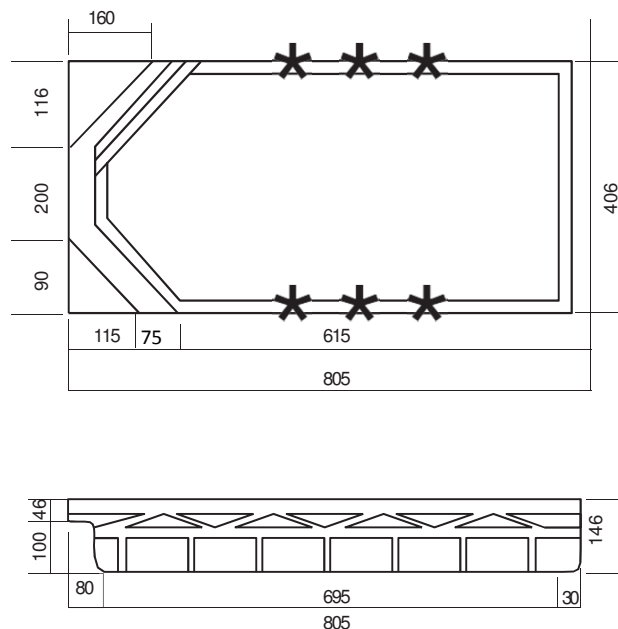

CELESTINE 8 S

COTES PISCINE

	INTERIEUR	EXTERIEUR
LONGUEUR	8,05 M	8,25M
LARGEUR	4,06 M	4,26 M
PROFONDEUR : 1,46 M		
* TENDEUR ET PIQUET METALLIQUE		

TERRASSEMENT

CÔTES	AB	BC	D
CELESTINE 8 S	855	456	156

PREPARATION AU SOL